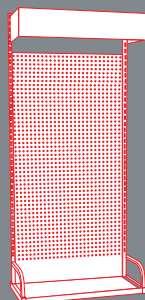

Riflard coudé ROBUST "SILVER INOX"

Réf.	Taille	
7341	2 cm	5
7343	4 cm	5
7344	6 cm	5
7351	8 cm	5

Couteau demi-lune "SILVER INOX"

Réf.	Taille	
7348	-	5

Couteau plaquiste triangle "SILVER INOX"

Réf.	Taille	
7349	-	5

Couteau vide seau "SILVER INOX"

Réf.	Taille	
7347	-	5

Mallette ROBUST "INOX"

Réf.	Taille	
7355	4 cx	4
7357	6 cx	4

Couteau à lisser "Silver lisse" INOX

Réf.	Taille	
0851	15 cm	4
0852	20 cm	4
0853	30 cm	4
0854	40 cm	4
0855	50 cm	4
0856	60 cm	4
0857	80 cm	2