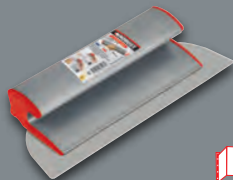

Couteau vide seau "SILVER INOX"

Réf.	Taille	
7347	-	5

Mallette ROBUST "INOX"

Réf.	Taille	
7355	4 cx	4
7357	6 cx	4

Couteau à lisser "Silver lisse" INOX

Réf.	Taille	
0851	15 cm	4
0852	20 cm	4
0853	30 cm	4
0854	40 cm	4
0855	50 cm	4
0856	60 cm	4
0857	80 cm	2