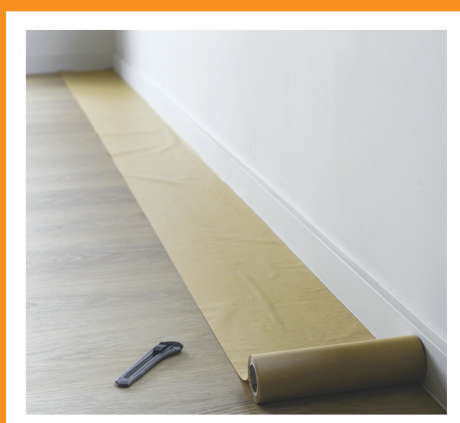

# STICKY COVER PAPER

## ADHÉSIF REPOSITIONNABLE À TOUT MOMENT

Ne laisse aucun résidu de colle entre  
14 et 60 jours selon les supports

## LES +

Facile à appliquer, réutilisable et écologique  
(adhésif acrylique à base d'eau)

Idéal pour les travaux  
de pulvérisation et de peinture

Papier de masquage adhésif pour masquer rapidement et facilement les surfaces  
telles que les encadrements de fenêtres, radiateurs, sols, marches et rampes d'escalier